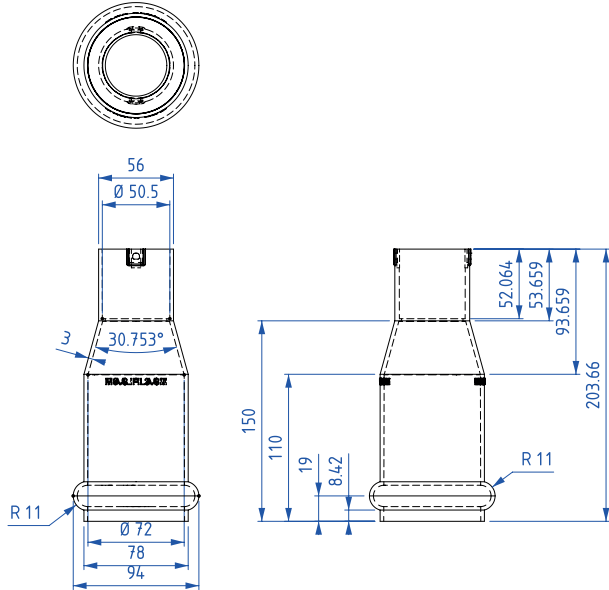

MAS PLAST – Übergangsmuffe Kabelschutzrohr KRSEM 72/60 auf KRWG M50!

Massstab 1:2

MAS PLAST

Kunststoffteile für den Sanitärbedarf

www.mas-plast.ch